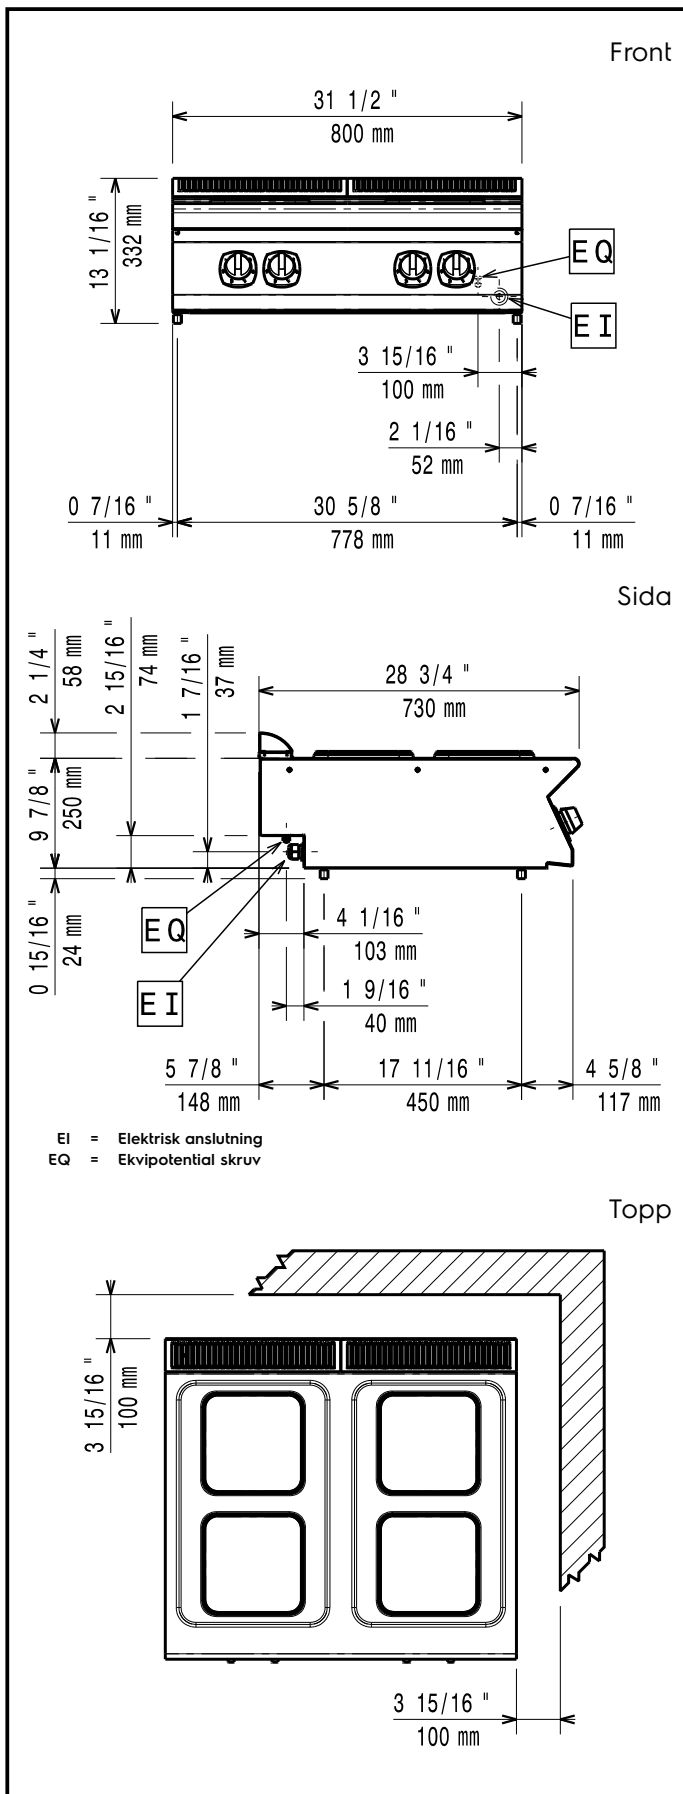

Elektricitet

Spänning:

371017 (E7ECEH4Q00)

380-400 V/3 ph/50-60 Hz

371130 (E7ECEH4Q0N)

230 V/3 ph/50/60 Hz

Total watt:

10.4 kW

Viktig information

If appliance is set up or next to or against temperature sensitive furniture or similar, a safety gap of approximately 150 mm should be maintained or some form of heat insulation fitted.

Nettovikt:

40 kg

Fraktvikt:

48 kg

Frakthöjd:

371017 (E7ECEH4Q00)

520 mm

371130 (E7ECEH4Q0N)

540 mm

Fraktbredd:

820 mm

Fraktdjup:

860 mm

Fraktvolym:

371017 (E7ECEH4Q00)

0.37 m³

371130 (E7ECEH4Q0N)

0.38 m³

[NOT TRANSLATED]

371017 (E7ECEH4Q00)

EH74T

371130 (E7ECEH4Q0N)

N7CE1

Effekt främre plattor:

2.6 - 2.6 kW

Effekt bakre plattor:

2.6 - 2.6 kW

Dimensioner främre plattor:

230x230 230x230

Storlek bakre plattor:

230x230 230x230